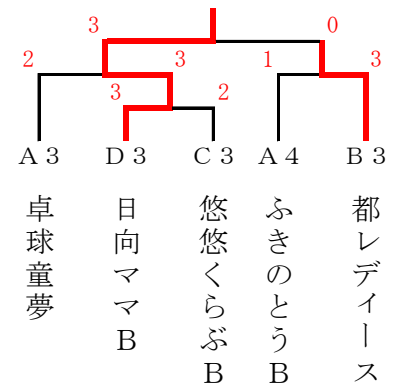

- 1位 日向ママA
- 2位 ふきのとうA
- 3位 ぱんぷきん
- 3位 のぎくA

決 勝

日向ママA 3-2 ふきのとうA

1部 決勝トーナメント

日向ママA

3位トーナメント

卓球童夢

- 1位 ぱんぷきん
- 2位 悠悠くらぶA
- 3位 おびすぎB
- 3位 おびすぎA

決 勝

ぱんぷきん 3-2 悠悠くらぶA

2部 決勝トーナメント

ぱんぷきん

3・4位 トーナメント

日向ママB

(3 部)

(予 選 リ ー グ)

19・20コート

A リーグ		1	2	3	得点	順位
1	なでしこ		5-0	4-1	4	1
2	T-ONE	0-5		3-2	3	2
3	悠悠くらぶ	1-4	2-3		2	3

21・22コート

B リーグ		1	2	3	得点	順位
1	太陽クラブA		4-1	5-0	4	1
2	さわやかA	1-4		2-3	2	3
3	あじさいB	0-5	3-2		3	2

23・24コート

C リーグ		1	2	3	得点	順位
1	たんぽぽA		4-1	5-0	4	1
2	延岡パーム	1-4		5-0	3	2
3	さわやかB	0-5	0-5		2	3