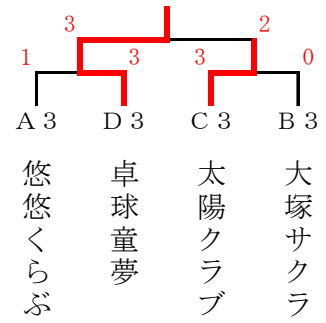

A リーグ		1	2	3	4	得 点	順 位
1	悠悠くらぶA		3-2	2-3	3-2	5	2
2	卓球童夢	2-3		2-3	3-2	4	3
3	おびすぎB	3-2	3-2		3-2	6	1
4	ふきのとうB	2-3	2-3	2-3		3	4

9・10コート

B リーグ		1	2	3	得 点	順 位
1	ふきのとうA		1-4	3-2	3	2
2	華菜クラブ	4-1		3-2	4	1
3	都レディース	2-3	2-3		2	3

15・16コート

C リーグ		1	2	3	得 点	順 位
1	日向ママA		5-0	2-3	3	2
2	悠悠くらぶB	0-5		2-3	2	3
3	あじさい	3-2	3-2		4	1

17・18コート

D リーグ		1	2	3	得 点	順 位
1	おびすぎA		3-2	2-3	3 (5-5)	2
2	ぱんぷきん	2-3		4-1	3 (6-4)	1
3	日向ママB	3-2	1-4		3 (4-6)	3

- 1位 日向ママA
- 2位 ふきのとうA
- 3位 ぱんぷきん
- 3位 のぎくA

決 勝

日向ママA 3-2 ふきのとうA

1部 決勝トーナメント

日向ママA

3位トーナメント

卓球童夢

- 1位 ぱんぷきん
- 2位 悠悠くらぶA
- 3位 おびすぎB
- 3位 おびすぎA