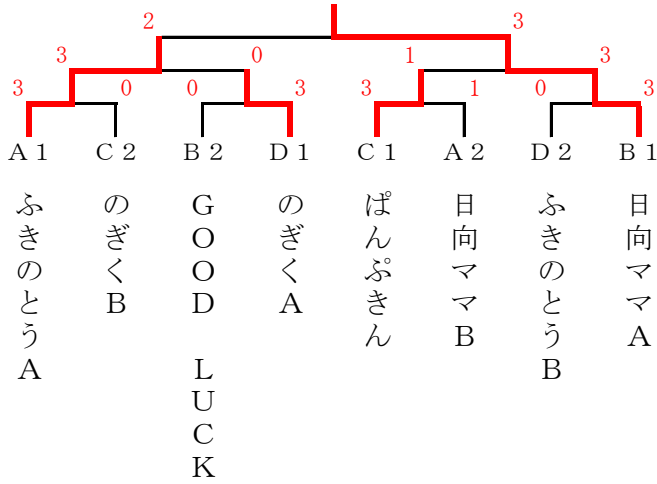

A リーグ		1	2	3	4	得 点	順 位
1	悠悠くらぶA		3-2	2-3	3-2	5	2
2	卓球童夢	2-3		2-3	3-2	4	3
3	おびすぎB	3-2	3-2		3-2	6	1
4	ふきのとうB	2-3	2-3	2-3		3	4

9・10コート

B リーグ		1	2	3	得 点	順 位
1	ふきのとうA		1-4	3-2	3	2
2	華菜クラブ	4-1		3-2	4	1
3	都レディース	2-3	2-3		2	3

15・16コート

C リーグ		1	2	3	得 点	順 位
1	日向ママA		5-0	2-3	3	2
2	悠悠くらぶB	0-5		2-3	2	3
3	あじさい	3-2	3-2		4	1

17・18コート

D リーグ		1	2	3	得 点	順 位
1	おびすぎA		3-2	2-3	3 (5-5)	2
2	ぱんぷきん	2-3		4-1	3 (6-4)	1
3	日向ママB	3-2	1-4		3 (4-6)	3

- 1位 日向ママA
- 2位 ふきのとうA
- 3位 ぱんぷきん
- 3位 のぎくA

決 勝

日向ママA 3-2 ふきのとうA

1部 決勝トーナメント

日向ママA

3位トーナメント

卓球童夢

- 1位 ぱんぷきん
- 2位 悠悠くらぶA
- 3位 おびすぎB
- 3位 おびすぎA