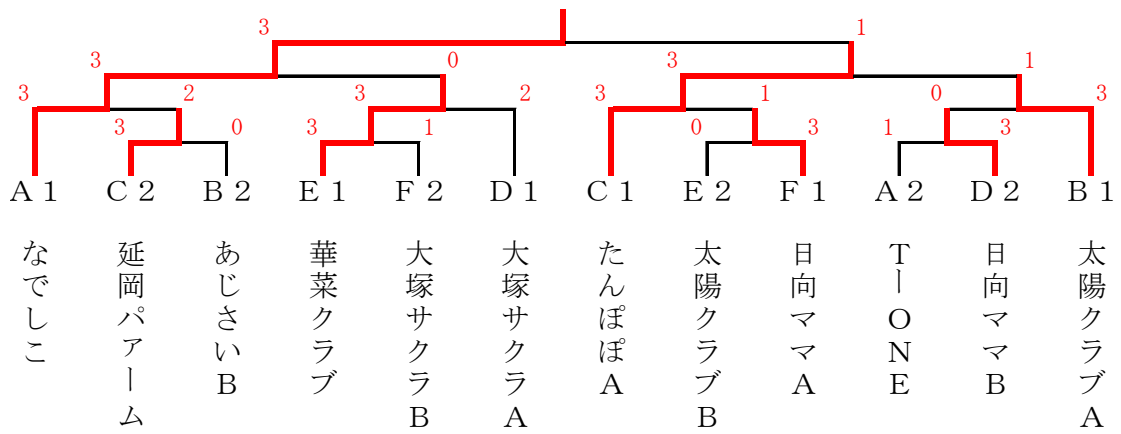

- 1位 なでしこ
- 2位 たんぽぽA
- 3位 華菜クラブ
- 3位 太陽クラブA

決勝

なでしこ 3-1 たんぽぽA

3部 決勝トーナメント

なでしこ