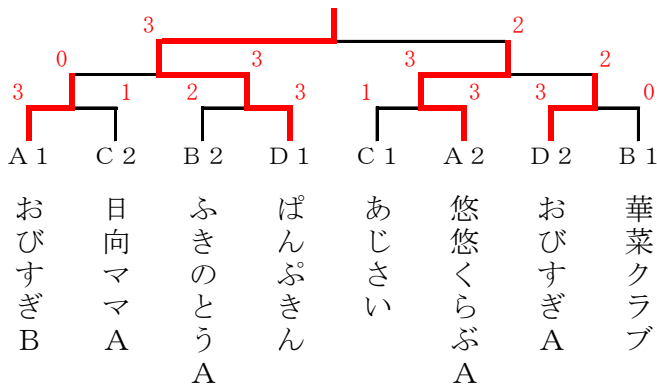

2部 決勝トーナメント

ぱんぷきん