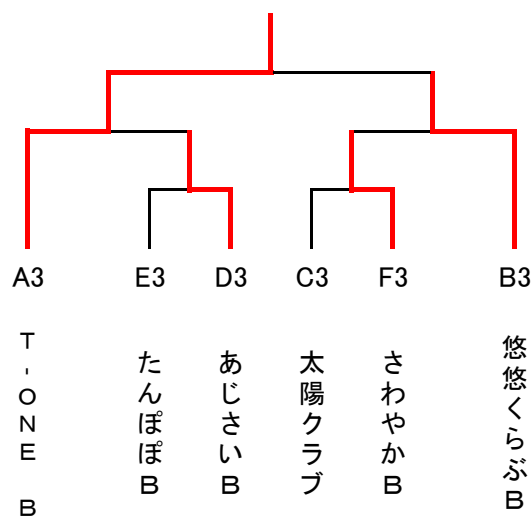

ら
ぶ
A

マ
マ

ノ
ら
ぶ

ら
ぶ
B

ラ
ブ
B

ラ
ブ
A

決 勝

1位 なでしこ

2位 あじさいA

3位 大塚サクラB

3位 たんぽぽA

なでしこ

2-1

あじさいA

3部 決勝トーナメント

なでしこ

3位 トーナメント

T-ONE B

(1 部)

9～10コート

Aリーグ		1	2	3	得点	順位
1	ふきのとうA		3-0	3-0	4	1
2	卓球童夢	0-3		2-1	3	2
3	おびすぎ	0-3	1-2		2	3

11～12コート

Bリーグ		1	2	3	得点	順位
1	日向ママA		2-1	3-0	4	1
2	のぎくB	1-2		2-1	3	2
3	ふきのとうB	0-3	1-2		2	3

13～14コート