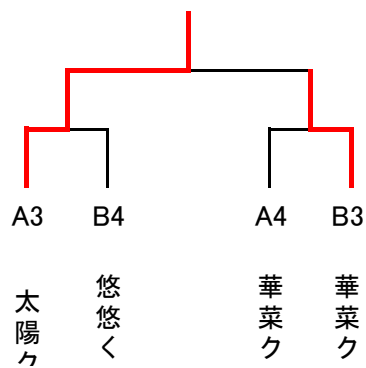

2部 決勝トーナメント

ぱんぷきん

決勝

ぱんぷきん 2-1 悠悠くらぶA

3・4位トーナメント

太陽クラブ

ふ
き
ん

し
ん
じ
う

ら
ぶ
A

マ
マ

ノ
ら
ぶ

ら
ぶ
B

ラ
ブ
B

ラ
ブ
A

決 勝

1位 なでしこ