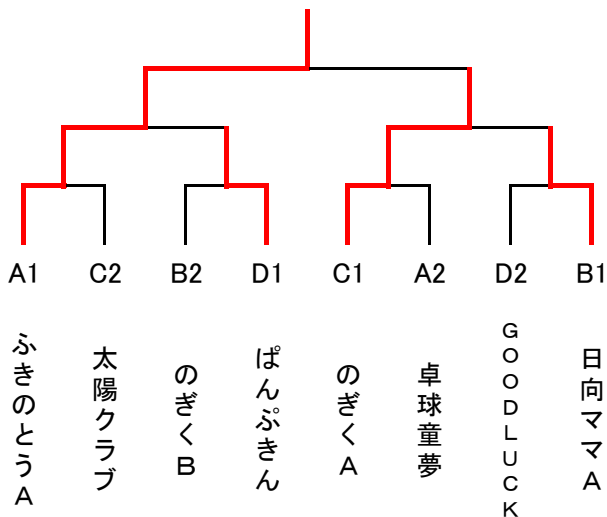

- 1位 ふきのとうA
- 2位 のぎくA
- 3位 ぱんぷきん
- 3位 日向ママA

1部 決勝トーナメント

ふきのとうA

決勝

ふきのとうA 2-0 のぎくA

3位トーナメント

日向ママB

- 1位 ぱんぷきん
- 2位 悠悠くらぶA
- 3位 ふきのとう
- 3位 日向ママ

2部 決勝トーナメント

ぱんぷきん

決勝

ぱんぷきん 2-1 悠悠くらぶA

3・4位トーナメント

太陽クラブ

ふ
き
ん

し
ん
じ
う

ら
ぶ
A

マ
マ

ノ
ら
ぶ

ら
ぶ
B

ラ
ブ
B

ラ
ブ
A

決 勝

1位 なでしこ