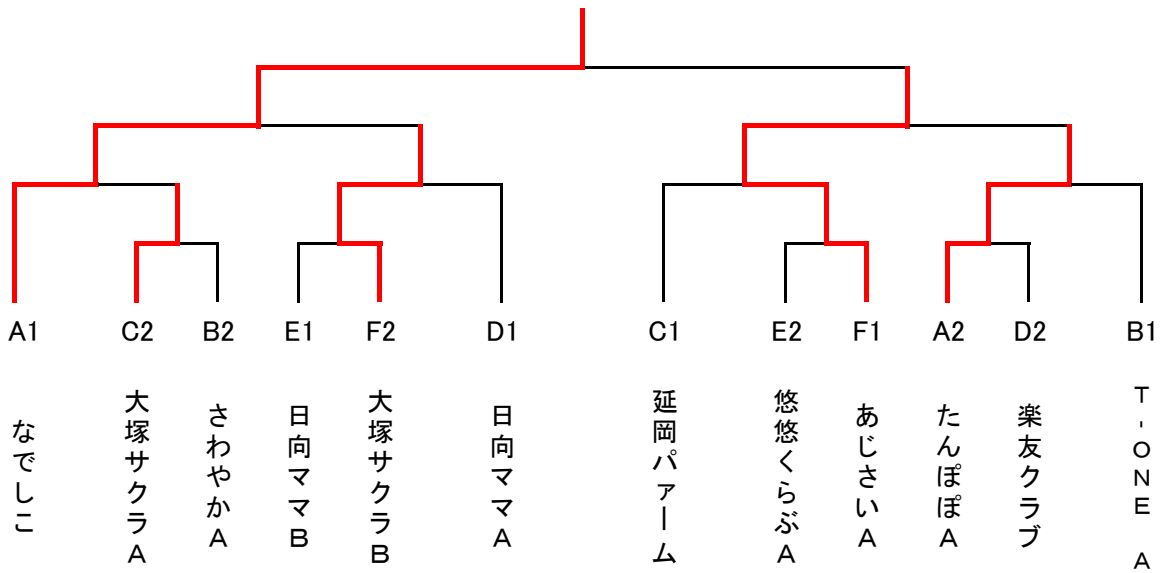

2位 あじさいA

3位 大塚サクラB

3位 たんぽぽA

なでしこ

2-1

あじさいA

3部 決勝トーナメント

なでしこ

3位 トーナメント

T-ONE B

(1 部)

9～10コート

Aリーグ		1	2	3	得点	順位
1	ふきのとうA		3-0	3-0	4	1
2	卓球童夢	0-3		2-1	3	2
3	おびすぎ	0-3	1-2		2	3

11～12コート

Bリーグ		1	2	3	得点	順位
1	日向ママA		2-1	3-0	4	1
2	のぎくB	1-2		2-1	3	2
3	ふきのとうB	0-3	1-2		2	3

13～14コート