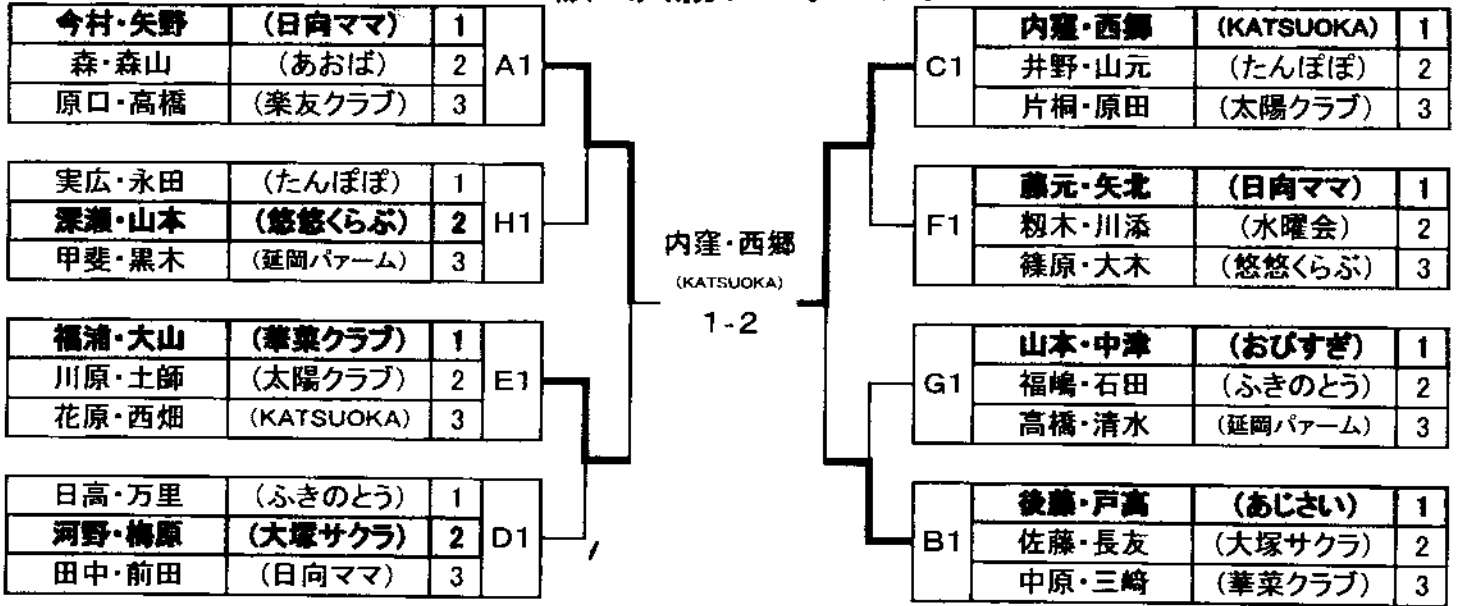

C級 決勝トーナメント