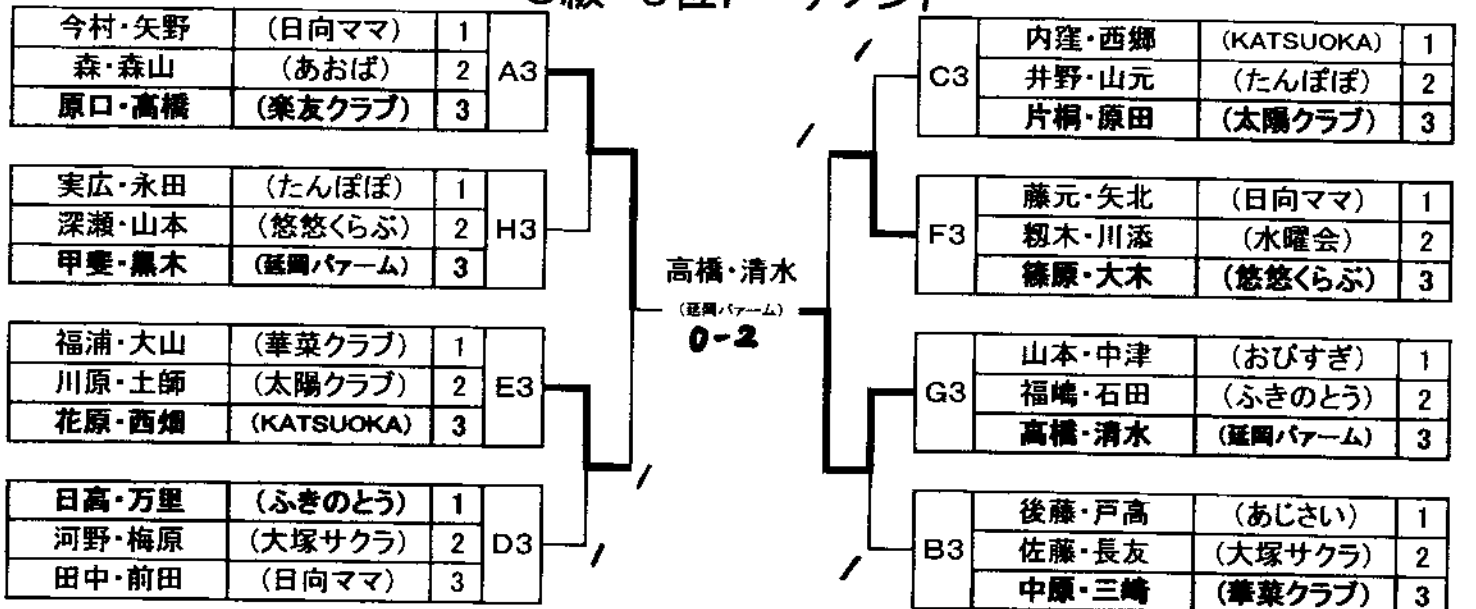

C級 3位トーナメント