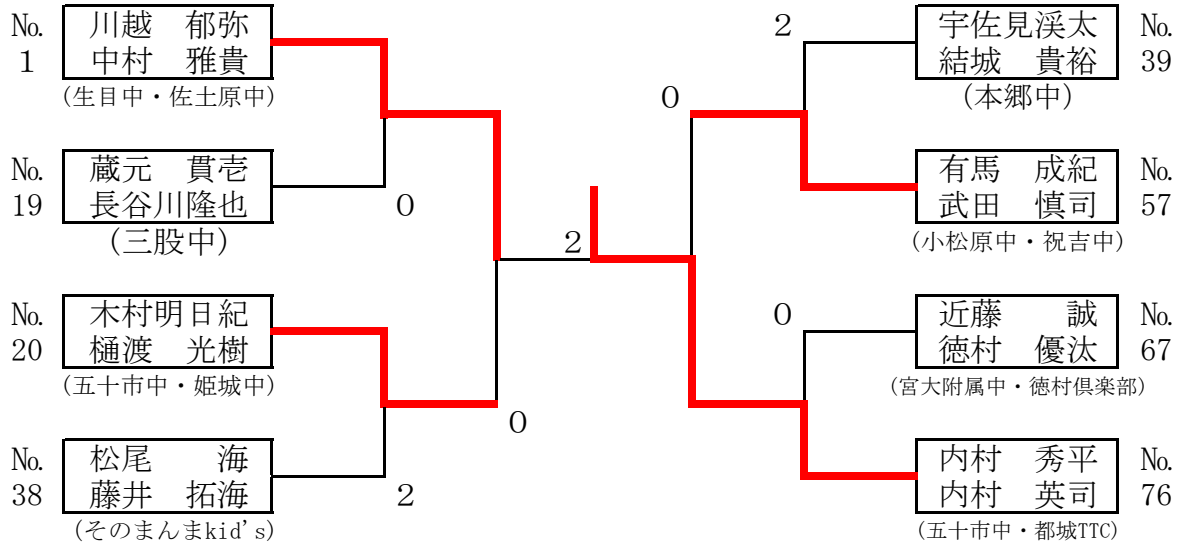

第29回 宮崎県中学生卓球大会

平成22年9月4日/25日

於：宮崎市清武体育館

種目：中学男女ダブルス，中学学年別男女シングルス

参加生徒数約500名

男女ダブルス記録

【男子ダブルス】

《決勝スコア》		No. (1)		No. (76)	
川越 郁弥	(2)	1 1 - 9	(3)	内村 秀平	(五十市中・都城TTC)
中村 雅貴		8 - 1 1		内村 英司	
(生目中・佐土原中)		1 1 - 9			
		1 0 - 1 2			
		8 - 1 1			

【女子ダブルス】

《決勝スコア》		No. (1)		No. (68)	
小野 瑞歩	(3)	1 1 - 9	(2)	林 桃子	(日南学園中)
立藤 涼子		8 - 1 1		細川 星	
(日南学園中)		1 1 - 6			
		2 - 1 1			
		1 1 - 3			

男子ダブルス(1)

1	川越 郁弥 (生 目) 中村 雅貴 (佐 土 原)	木村 明日紀 (五 十 市) 樋渡 光樹 (姫 城)	20
2	中村 賢哉 (檜) 福島 和哉 (檜)	長友 宏樹 (生 目 南) 高野 雄太 (生 目 南)	21
3	日高 明希 (本 郷) 黒木 俊希 (本 郷)	森山 滉一郎 (高 岡) 荒瀬 秀一 (高 岡)	22
4	岩崎 勇樹 (宮 崎 東) 柴田 生弥 (宮 崎 東)	有内 実功 (宮 崎 東) 菌田 駿隆 (宮 崎 東)	23
5	福田 恵太 (高 岡) 永吉 将稀 (高 岡)	中今 啓太 (綾) 神村 優希 (綾)	24
6	平川 巧弥 (中 郷 卓 球 ク) 曾原 佑弥 (中 郷 卓 球 ク)	工藤 慶大 (本 郷) 藤中 直大 (本 郷)	25
7	徳留 正典 (東 大 宮) 大倉 靖央 (東 大 宮)	杉田 広樹 (檜) 吉野 拓真 (檜)	26
8	鳥枝 奈央 (大 宮) 入谷 大地 (大 宮)	岩切 義樹 (三 股) 菌田 翔 (三 股)	27
9	金高 勇斌 (生 目 南) 日高 良太 (生 目 南)		(b y e) 28
10	黒木 敬彦 (高 鍋 スホ° 少) 岩元 敬颯 (高 鍋 スホ° 少)	西道 晨陽 (大 宮) 橋谷 祐樹 (大 宮)	29
11		黒木 勇希 (大 淀) 奥野 祥太 (大 淀)	30
12	岩崎 亮太 (宮 崎 東) 河部 文司 (宮 崎 東)	高富 翼斗 (本 郷) 山瀬 斗 (本 郷)	31
13	島本 涼太郎 (大 淀) 植木 秀哉 (大 淀)	梶田 俊平 (東 大 宮) 菊地 晃平 (東 大 宮)	32
14	宇佐 見涼太 (大 淀 卓 球 スホ°) 谷川 佑希 (大 淀 卓 球 スホ°)	亀元 凌太 (沖 水) 塩井 川裕彦 (沖 水)	33
15	南鶴 剛匠 (本 郷) 森本 剛匠 (本 郷)	和田 陽兵亮 (吾 田) 近藤 兵亮 (吾 田)	34
16	楠牟 禮翔太 (沖 水) 相葉 太翼 (沖 水)	林田 強暉 (本 郷) 高橋 達暉 (本 郷)	35
17	阿多 真吾 (五 十 市) 長井 充留 (五 十 市)	井上 佳亮 (大 宮) 福島 裕太郎 (大 宮)	36
18		谷口 瑳基 (宮 崎 東) 丸山 和哉 (宮 崎 東)	37
19	蔵元 貫老 (三 股) 長谷川 隆也 (三 股)	松尾 海海 (そのまんまkid's) 藤井 拓海 (そのまんまkid's)	38