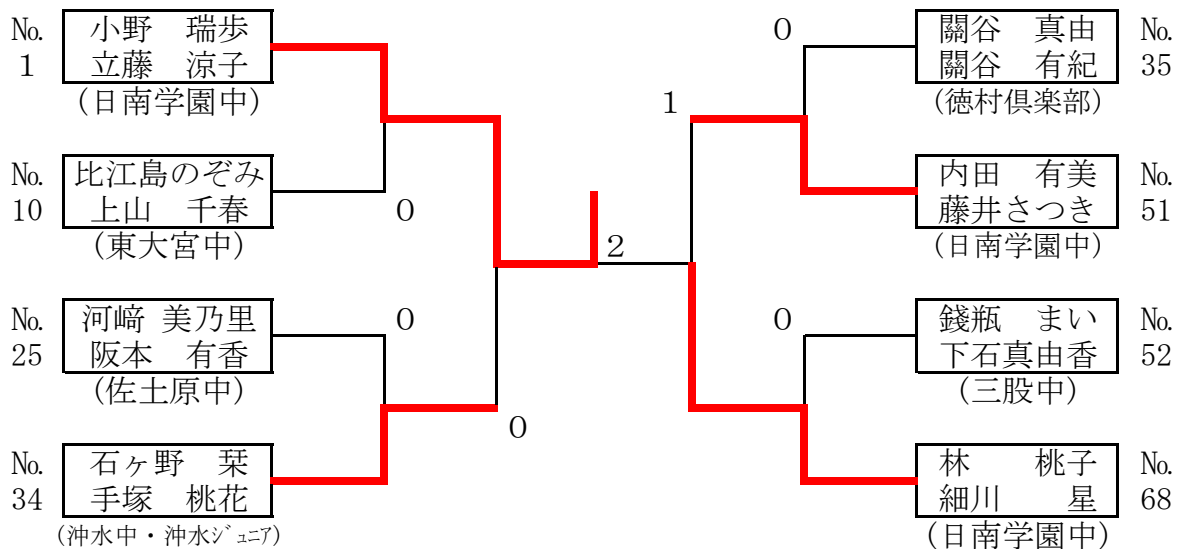

第29回 宮崎県中学生卓球大会

平成22年9月4日/25日

於：宮崎市清武体育館

種目：中学男女ダブルス，中学学年別男女シングルス

参加生徒数約500名

男女ダブルス記録

【男子ダブルス】

《決勝スコア》		No. (1)		No. (76)	
川越 郁弥	(2)	1 1 - 9	(3)	内村 秀平	(五十市中・都城TTC)
中村 雅貴		8 - 1 1		内村 英司	
(生目中・佐土原中)		1 1 - 9			
		1 0 - 1 2			
		8 - 1 1			

【女子ダブルス】

《決勝スコア》		No. (1)		No. (68)	
小野 瑞歩	(3)	1 1 - 9	(2)	林 桃子	(日南学園中)
立藤 涼子		8 - 1 1		細川 星	
(日南学園中)		1 1 - 6			
		2 - 1 1			
		1 1 - 3			

男子ダブルス(1)

1	川越 郁弥 (生 目) 中村 雅貴 (佐 土 原)	木村 明日紀 (五 十 市) 樋渡 光樹 (姫 城)	20
2	中村 賢哉 (檜) 福島 和哉 (檜)	長友 宏樹 (生 目 南) 高野 雄太 (生 目 南)	21
3	日高 明希 (本 郷) 黒木 俊希 (本 郷)	森山 滉一郎 (高 岡) 荒瀬 秀一 (高 岡)	22
4	岩崎 勇樹 (宮 崎 東) 柴田 生弥 (宮 崎 東)	有内 実功 (宮 崎 東) 菌田 駿隆 (宮 崎 東)	23
5	福田 恵太 (高 岡) 永吉 将稀 (高 岡)	中今 啓太 (綾) 神村 優希 (綾)	24
6	平川 巧弥 (中 郷 卓 球 ク) 曾原 佑弥 (中 郷 卓 球 ク)	工藤 慶大 (本 郷) 藤中 直大 (本 郷)	25
7	徳留 正典 (東 大 宮) 大倉 靖央 (東 大 宮)	杉田 広樹 (檜) 吉野 拓真 (檜)	26
8	鳥枝 奈央 (大 宮) 入谷 大地 (大 宮)	岩切 義樹 (三 股) 菌田 翔 (三 股)	27
9	金高 勇斌 (生 目 南) 日高 良太 (生 目 南)		(b y e) 28
10	黒木 敬彦 (高 鍋 スホ° 少) 岩元 敬颯 (高 鍋 スホ° 少)	西道 晨陽 (大 宮) 橋谷 祐樹 (大 宮)	29
11		黒木 勇希 (大 淀) 奥野 祥太 (大 淀)	30
12	岩崎 亮太 (宮 崎 東) 河部 文司 (宮 崎 東)	高富 翼斗 (本 郷) 山瀬 斗 (本 郷)	31
13	島本 涼太郎 (大 淀) 植木 秀哉 (大 淀)	梶田 俊平 (東 大 宮) 菊地 晃平 (東 大 宮)	32
14	宇佐 見涼太 (大 淀 卓 球 スホ°) 谷川 佑希 (大 淀 卓 球 スホ°)	亀元 凌太 (沖 水) 塩井 川裕彦 (沖 水)	33
15	南鶴 剛匠 (本 郷) 森本 剛匠 (本 郷)	和田 陽兵亮 (吾 田) 近藤 兵亮 (吾 田)	34
16	楠牟 禮翔太 (沖 水) 相葉 太翼 (沖 水)	林田 強暉 (本 郷) 高橋 達暉 (本 郷)	35
17	阿多 真吾 (五 十 市) 長井 充留 (五 十 市)	井上 佳亮 (大 宮) 福島 裕太郎 (大 宮)	36
18		谷口 瑳基 (宮 崎 東) 丸山 和哉 (宮 崎 東)	37
19	蔵元 貫老 (三 股) 長谷川 隆也 (三 股)	松尾 海海 (そのまんまkid's) 藤井 拓海 (そのまんまkid's)	38