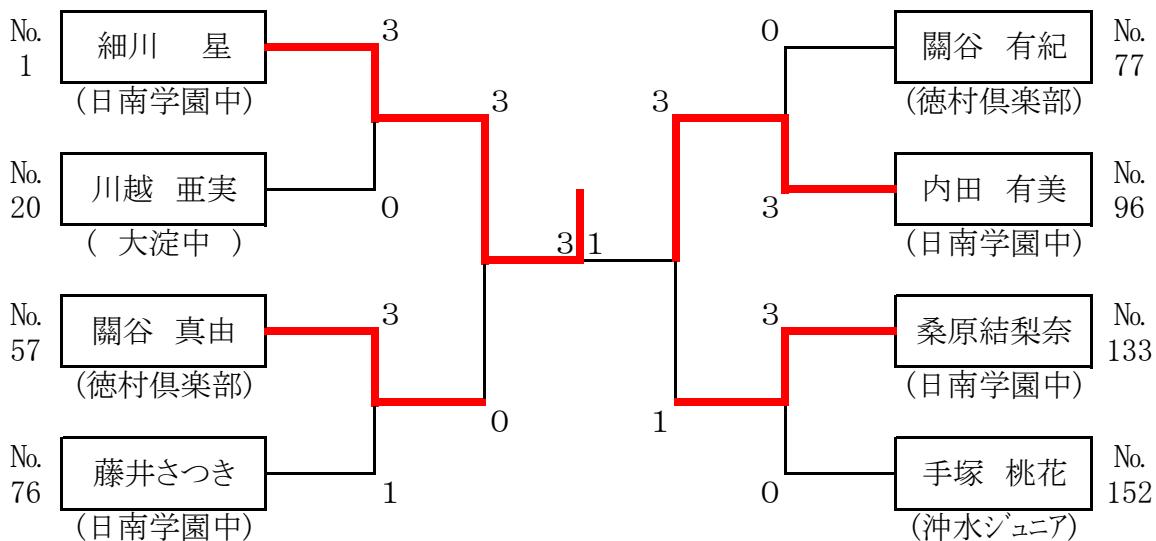

第29回 宮崎県中学生卓球大会

平成22年9月4日/25日

於:宮崎市清武体育館

男子シングルス記録

【1年男子シングルス】

《決勝スコア》		No.(1)		No.(128)	
内村 秀平	(3)	1 1 - 8 1 1 - 5 1 1 - 1 3 1 1 - 9 -	(1)	内村 英司	(都城TTC)
(五十市中)					

【2年男子シングルス】

《決勝スコア》		No.(1)		No.(132)	
川越 郁弥	(3)	1 3 - 1 1 6 - 1 1 1 1 - 8 6 - 1 1 1 1 - 9	(2)	中村 雅貴	(佐土原中)
(生目中)					

女子シングルス記録

【1年女子シングルス】

《決勝スコア》			
No.(1)			No.(96)
細川 星	(3)	9-11	内田 有美
(日南学園中)		13-11	(日南学園中)
		11-6	
		11-6	
		-	

【2年女子シングルス】

《決勝スコア》			
No.(1)			No.(65)
林 桃子	(3)	11-6	立藤 涼子
(日南学園中)		11-8	(日南学園中)
		6-11	
		11-9	
		-	