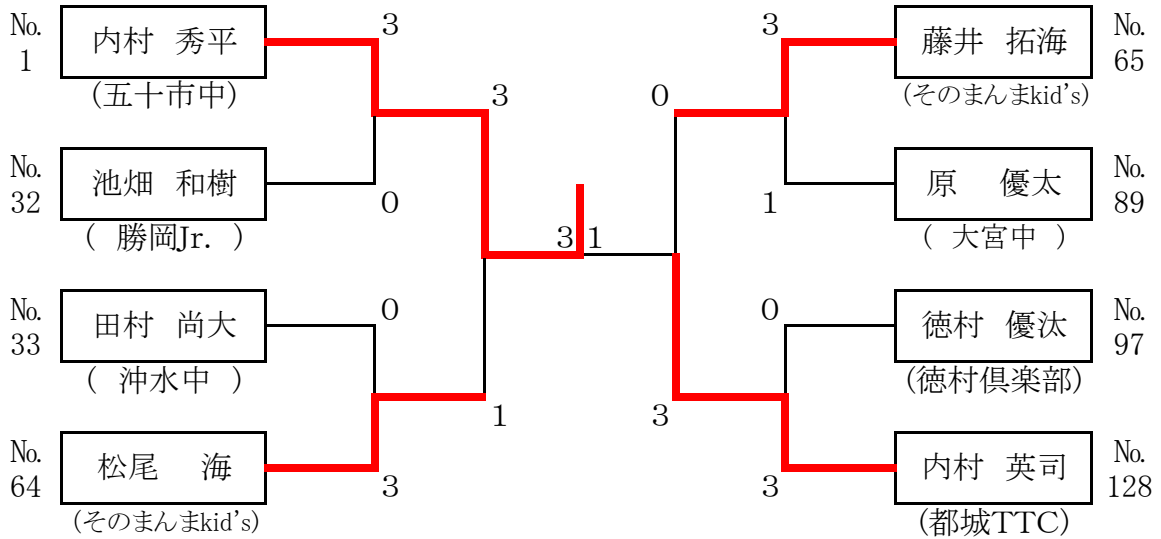

第29回 宮崎県中学生卓球大会

平成22年9月4日/25日

於:宮崎市清武体育館

男子シングルス記録

【1年男子シングルス】

《決勝スコア》		No.(1)		No.(128)	
内村 秀平	(3)	1 1 - 8 1 1 - 5 1 1 - 1 3 1 1 - 9 -	(1)	内村 英司	(都城TTC)
(五十市中)					

【2年男子シングルス】

《決勝スコア》		No.(1)		No.(132)	
川越 郁弥	(3)	1 3 - 1 1 6 - 1 1 1 1 - 8 6 - 1 1 1 1 - 9	(2)	中村 雅貴	(佐土原中)
(生目中)					

女子シングルス記録

【1年女子シングルス】

《決勝スコア》			
No.(1)			No.(96)
細川 星	(3)	9-11	内田 有美
(日南学園中)		13-11	(日南学園中)
		11-6	
		11-6	
		-	

【2年女子シングルス】

《決勝スコア》			
No.(1)			No.(65)
林 桃子	(3)	11-6	立藤 涼子
(日南学園中)		11-8	(日南学園中)
		6-11	
		11-9	
		-	