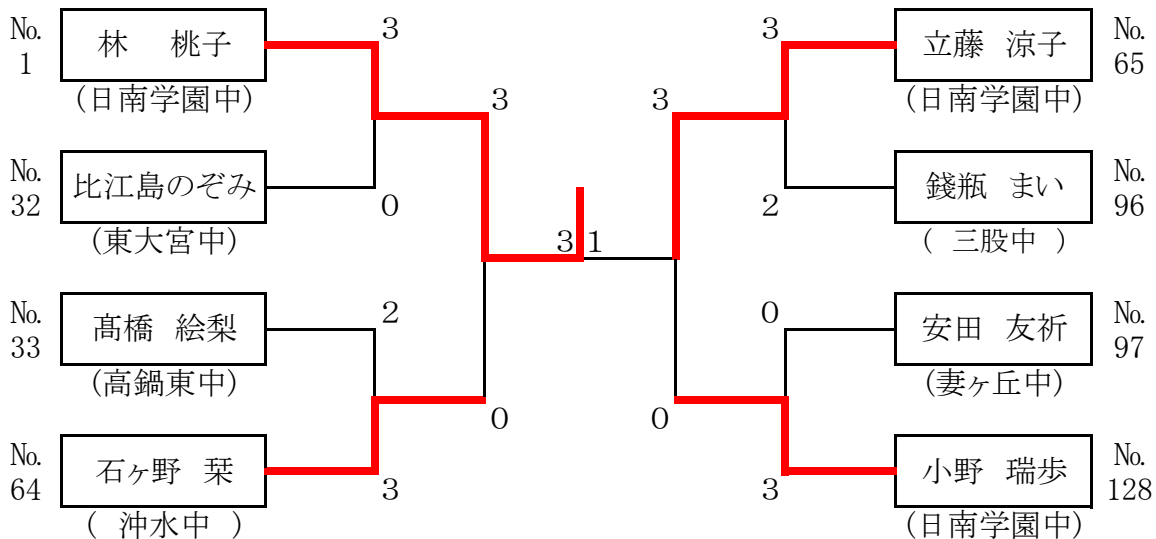

第29回 宮崎県中学生卓球大会

平成22年9月4日/25日

於:宮崎市清武体育館

男子シングルス記録

【1年男子シングルス】

《決勝スコア》		No.(1)		No.(128)	
内村 秀平	(3)	1 1 - 8 1 1 - 5 1 1 - 1 3 1 1 - 9 -	(1)	内村 英司	(都城TTC)
(五十市中)					

【2年男子シングルス】

《決勝スコア》		No.(1)		No.(132)	
川越 郁弥	(3)	1 3 - 1 1 6 - 1 1 1 1 - 8 6 - 1 1 1 1 - 9	(2)	中村 雅貴	(佐土原中)
(生目中)					

女子シングルス記録

【1年女子シングルス】

《決勝スコア》			
No.(1)			No.(96)
細川 星	(3)	9-11	内田 有美
(日南学園中)		13-11	(日南学園中)
		11-6	
		11-6	
		-	

【2年女子シングルス】

《決勝スコア》			
No.(1)			No.(65)
林 桃子	(3)	11-6	立藤 涼子
(日南学園中)		11-8	(日南学園中)
		6-11	
		11-9	
		-	