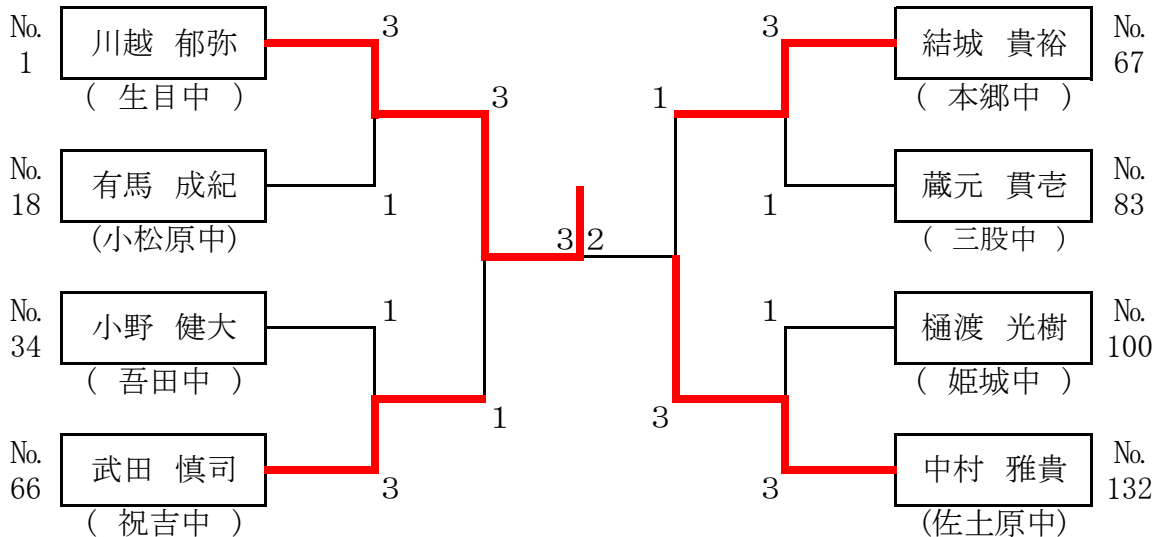

第29回 宮崎県中学生卓球大会

平成22年9月4日/25日

於:宮崎市清武体育館

男子シングルス記録

【1年男子シングルス】

《決勝スコア》		No.(1)		No.(128)	
内村 秀平	(3)	1 1 - 8 1 1 - 5 1 1 - 1 3 1 1 - 9 -	(1)	内村 英司	(都城TTC)
(五十市中)					

【2年男子シングルス】

《決勝スコア》		No.(1)		No.(132)	
川越 郁弥	(3)	1 3 - 1 1 6 - 1 1 1 1 - 8 6 - 1 1 1 1 - 9	(2)	中村 雅貴	(佐土原中)
(生目中)					

女子シングルス記録

【1年女子シングルス】

《決勝スコア》			
No.(1)			No.(96)
細川 星	(3)	9-11	内田 有美
(日南学園中)		13-11	(日南学園中)
		11-6	
		11-6	
		-	

【2年女子シングルス】

《決勝スコア》			
No.(1)			No.(65)
林 桃子	(3)	11-6	立藤 涼子
(日南学園中)		11-8	(日南学園中)
		6-11	
		11-9	
		-	