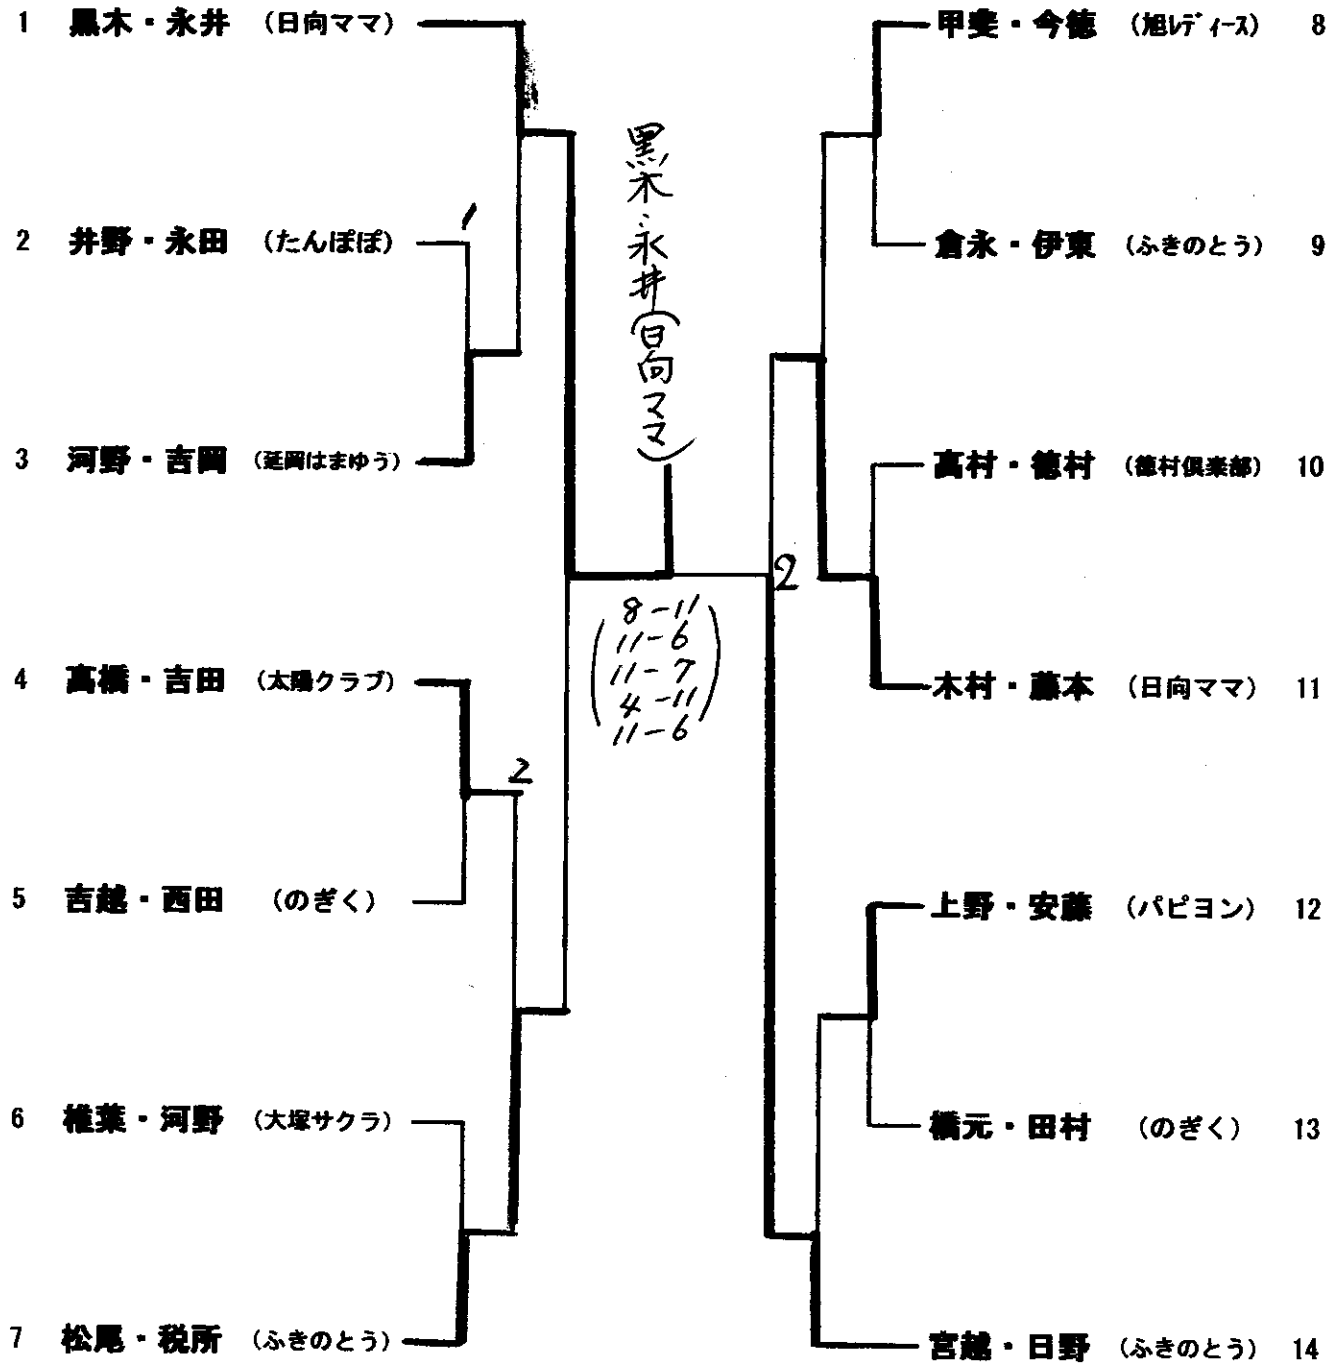

1部ダブルス

- 1位 壺坂康子・谷口夏子(のぎく)
- 2位 岩切文代・小玉美穂(ぼんぶきん)
- 3位 坂田敏子・一政祐子(GOODLUCK)
- 3位 宮内敏子・御手洗明子(ピースQ)

2部ダブルス

1位 吉田文江・松田和美 (旭レニス)
 2位 諸妻紀代子・外山三重子 (ばんぶきん)
 3位 小池ヒデ子・樋口由子 (ばんぶきん)
 3位 田部 瑩・入田トミ子 (ふきのとう) **3部ダブルス**