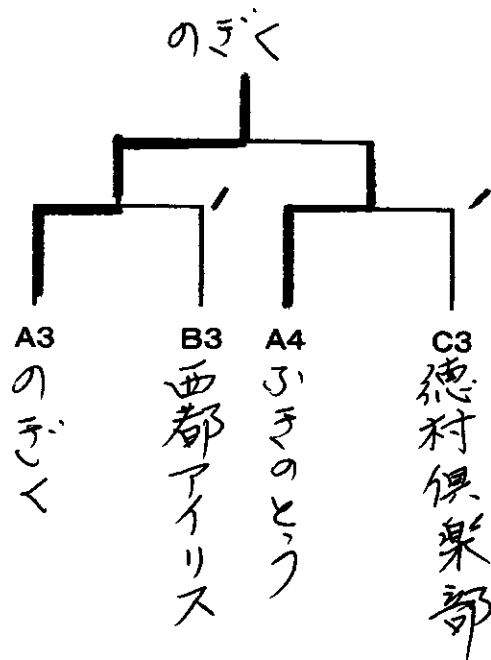

- 1位 日向ママA
- 2位 パピヨン
- 3位 日向ママB
- 3位 大塚サクラ

2 部

(予選リーグ)

2~6コート

A パート		1	2	3	4	勝 / 負	順位
1	大塚サクラ		3-0	3-1	2-3	2-1	1
2	のぎく	0-3		3-0	3-2	2-1	3
3	ふきのとう	1-3	0-3		1-3	0-3	4
4	日向ママB	3-2	2-3	3-1		2-1	2

7・8コート

B パート		1	2	3	勝 / 負	順位
1	卓新クラブ		3-0	3-2	2-0	1
2	華菜クラブ	0-3		3-2	1-1	2
3	西都アイリス	2-3	2-3		0-2	3

17・18コート

C パート		1	2	3	勝 / 負	順位
1	日向ママA		3-0	3-0	2-0	1
2	パピヨン	0-3		3-1	1-1	2
3	徳村倶楽部	0-3	1-3		0-2	3

決勝トーナメント

3位トーナメント