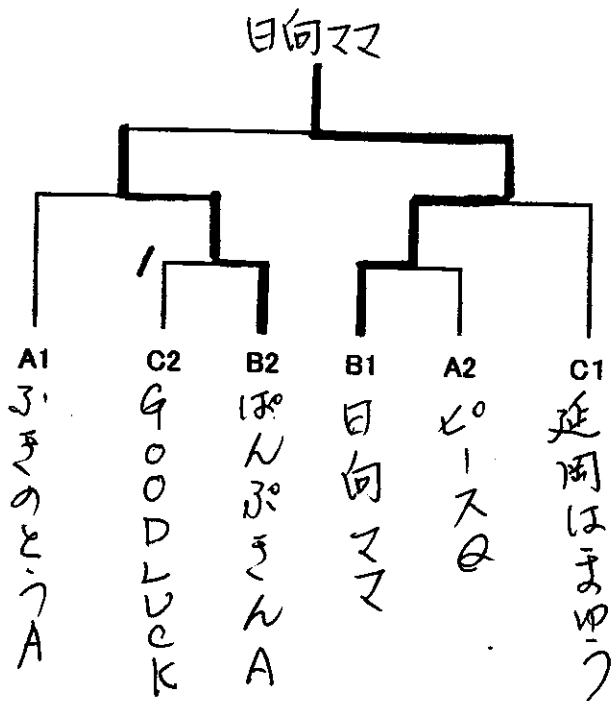

- 1位 日向ママ
- 2位 ぼんぶきんA
- 3位 延岡はまゆう
- 3位 ぶきのとうA

1 部

(予選リーグ)

9~12コート

A パート		1	2	3	4	勝 / 負	順位
1	ぶきのとう A	/	3-0	3-2	3-0	3-0	1
2	ピース Q	0-3	/	3-2	3-1	1-2	2
3	旭レテイス	2-3	2-3	/	3-0	1-2	3
4	ぼんぶきん B	0-3	1-3	0-3	/	0-3	4

13-14コート

B パート		1	2	3	勝 / 負	順位
1	日向ママ	/	3-1	3-1	2-0	1
2	ぼんぶきん A	1-3	/	3-0	1-1	2
3	ぶきのとう B	1-3	0-3	/	0-2	3

15-16コート

C パート		1	2	3	勝 / 負	順位
1	GOODLUCK	/	1-3	3-2	1-1	2
2	のぎく	3-1	/	0-3	1-1	3
3	延岡はまゆう	2-3	3-0	/	1-1	1

決勝トーナメント

3位トーナメント