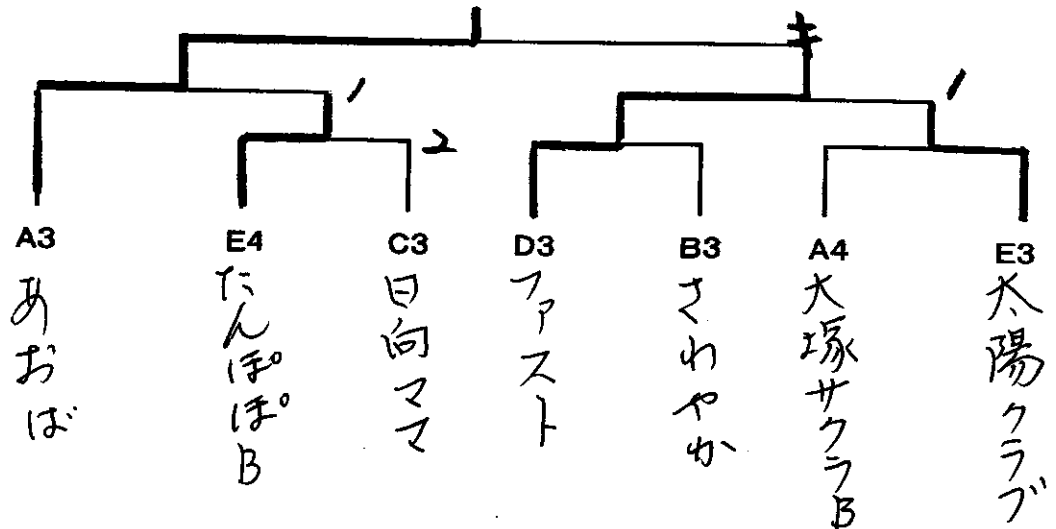

E パート		1	2	3	4	勝 / 負	順位
1	ピース G		3-2	3-0	3-0	3-0	1
2	大塚サクラ A	2-3		3-1	3-0	2-1	2
3	太陽クラブ	0-3	1-3		3-0	1-2	3
4	たんぽぽ B	0-3	0-3	0-3		0-3	4

決勝トーナメント

楽友クラブ

あおほ