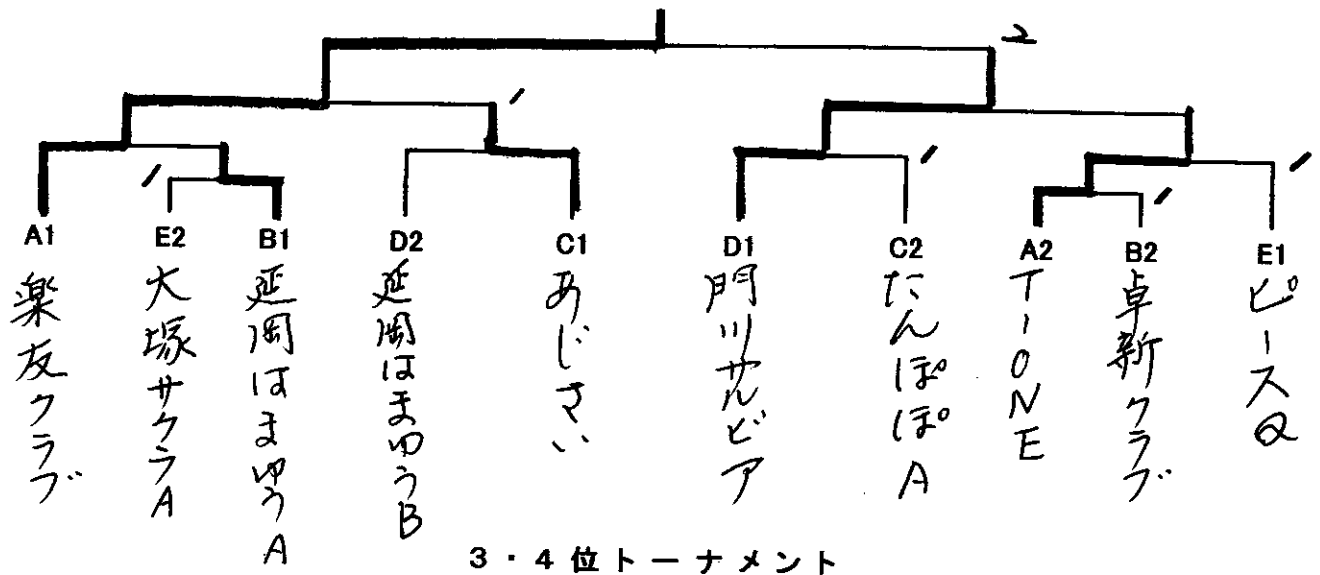

E パート		1	2	3	4	勝 / 負	順位
1	ピース G		3-2	3-0	3-0	3-0	1
2	大塚サクラ A	2-3		3-1	3-0	2-1	2
3	太陽クラブ	0-3	1-3		3-0	1-2	3
4	たんぽぽ B	0-3	0-3	0-3		0-3	4

決勝トーナメント

楽友クラブ