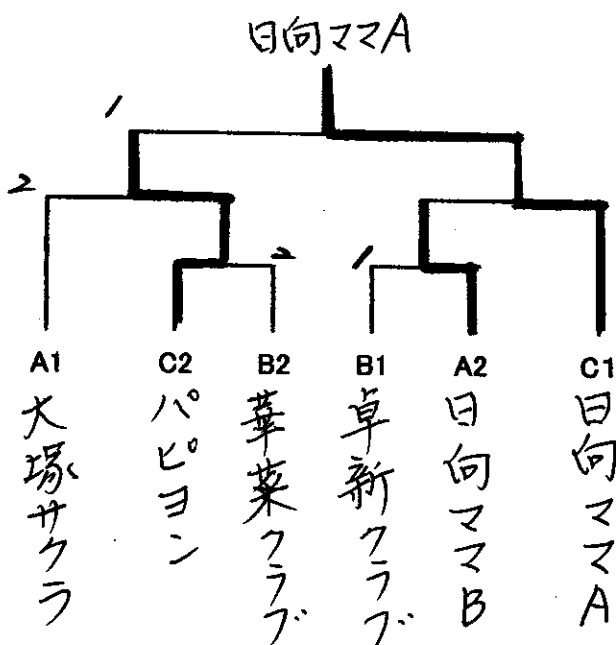

- 1位 日向ママA
- 2位 パピヨン
- 3位 日向ママB
- 3位 大塚サクラ

2 部

(予選リーグ)

2~6コート

A パート		1	2	3	4	勝 / 負	順位
1	大塚サクラ		3-0	3-1	2-3	2-1	1
2	のぎく	0-3		3-0	3-2	2-1	3
3	ふきのとう	1-3	0-3		1-3	0-3	4
4	日向ママB	3-2	2-3	3-1		2-1	2

7・8コート

B パート		1	2	3	勝 / 負	順位
1	卓新クラブ		3-0	3-2	2-0	1
2	華菜クラブ	0-3		3-2	1-1	2
3	西都アイリス	2-3	2-3		0-2	3

17・18コート

C パート		1	2	3	勝 / 負	順位
1	日向ママA		3-0	3-0	2-0	1
2	パピヨン	0-3		3-1	1-1	2
3	徳村倶楽部	0-3	1-3		0-2	3

決勝トーナメント

3位トーナメント