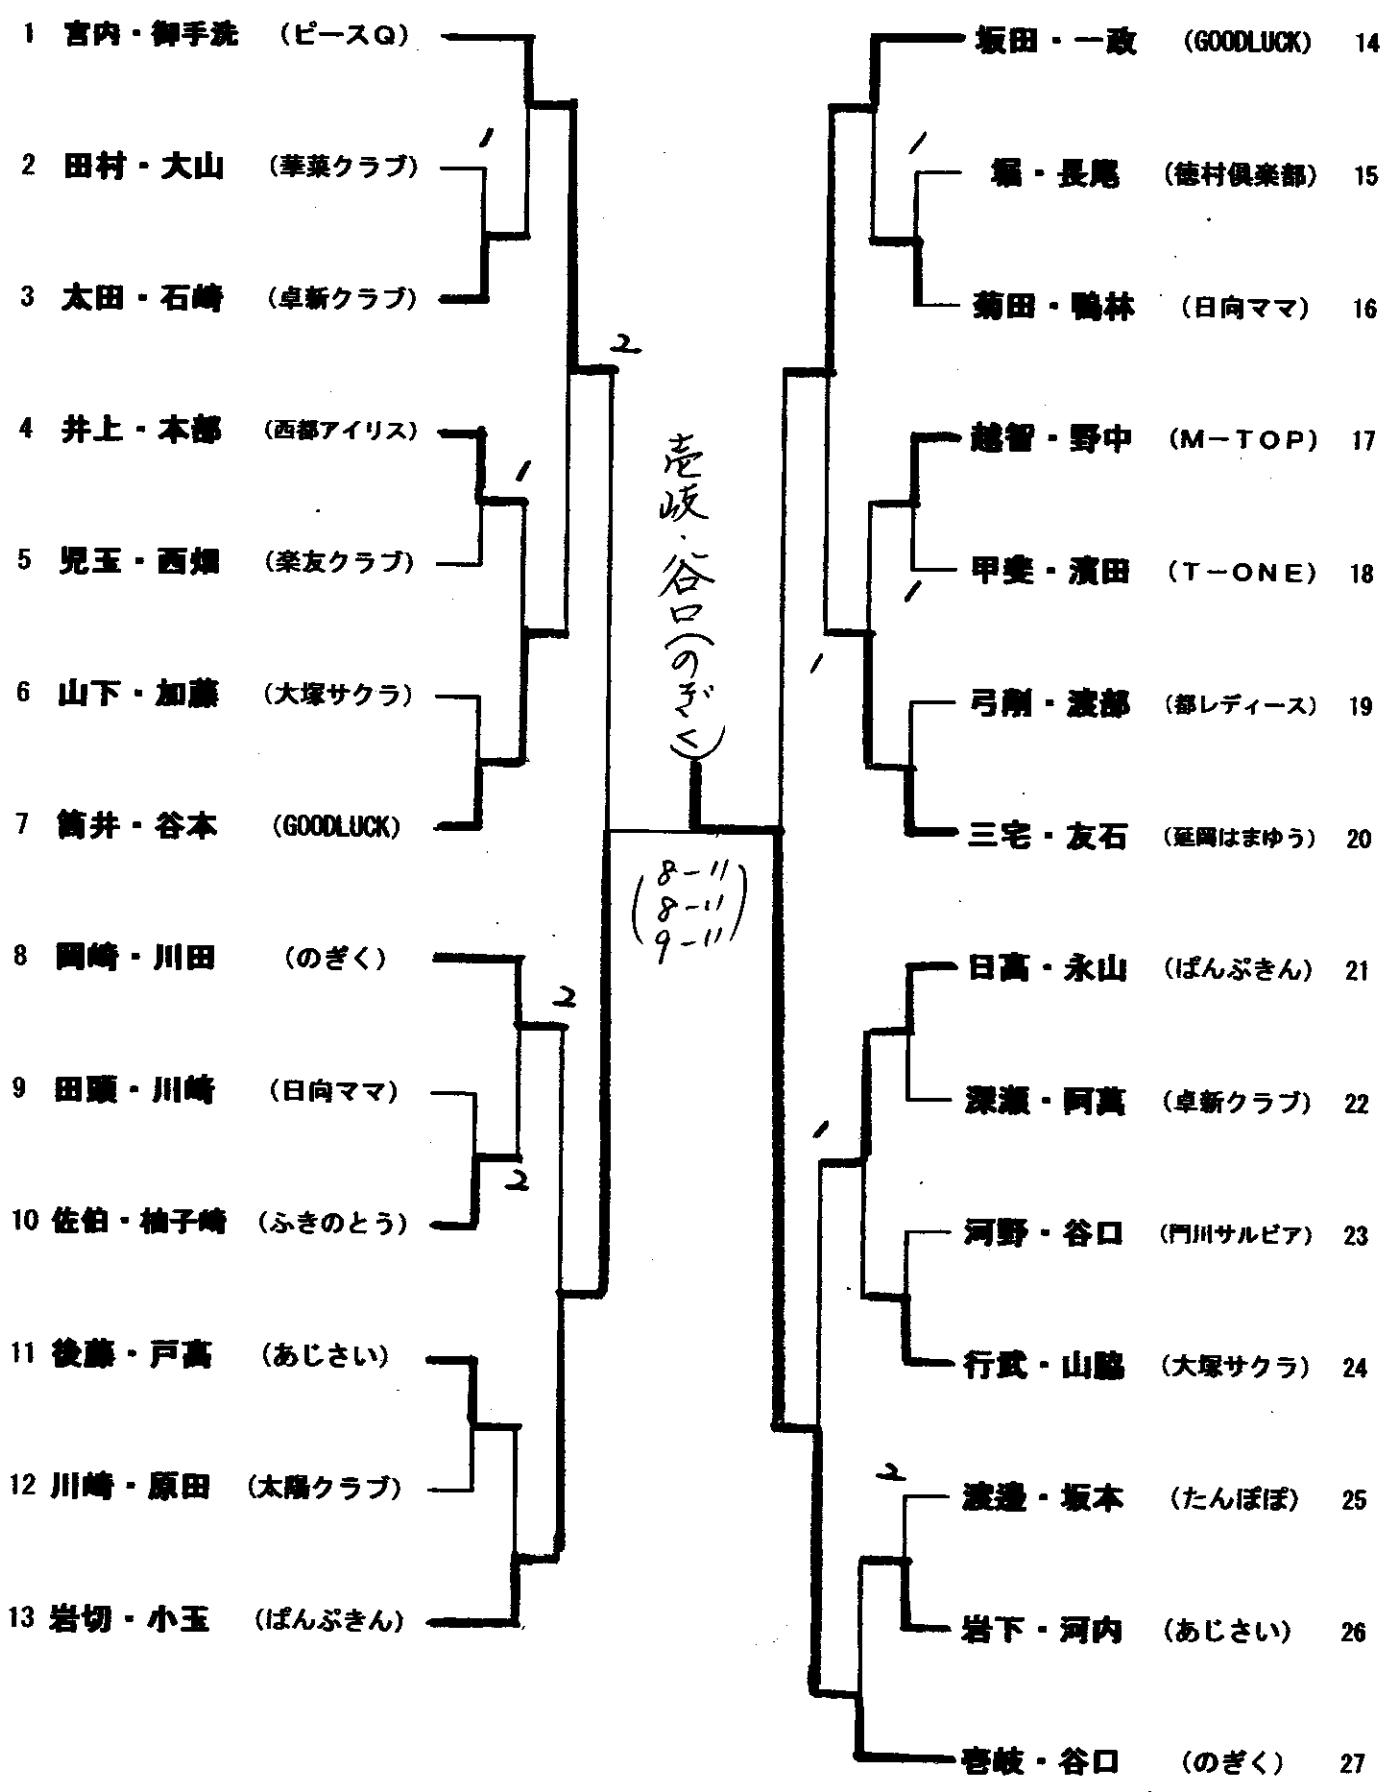

1部ダブルス

- 1位 壺坂康子・谷口夏子(のぎく)
- 2位 岩切文代・小玉美穂(ぼんぶきん)
- 3位 坂田敏子・一政祐子(GOODLUCK)
- 3位 宮内敏子・御手洗明子(ピースQ)

2部ダブルス

1位 吉田文江・松田和美 (旭レニス)
 2位 諸妻紀代子・外山三重子 (ばんぶきん)
 3位 小池ヒデ子・樋口由子 (ばんぶきん)
 3位 田部 瑩・入田トミ子 (ふきのとう) **3部ダブルス**