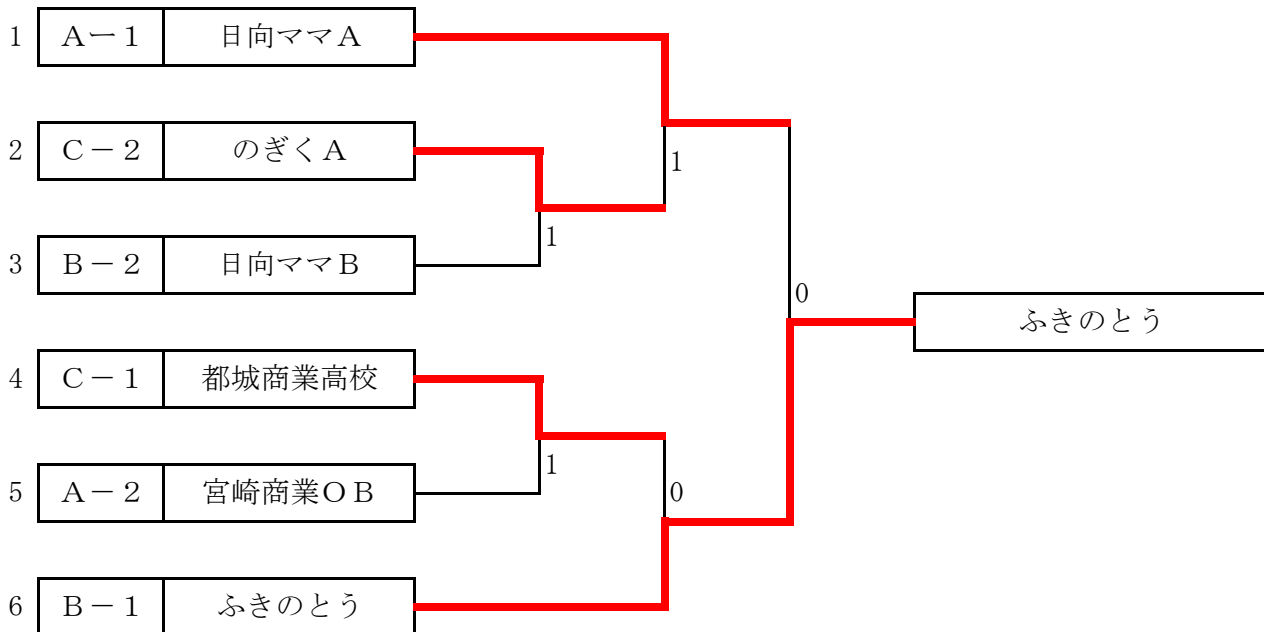

1部女子予選リーグ

A ブロック		日向ママA	宮崎商業OB	のぎくB	勝	敗	順位
①	日向ママA		3-0	3-0	2	0	1
②	宮崎商業OB	0-3		3-0	1	1	2
③	のぎくB	0-3	0-3		0	2	3

B ブロック		ふきのとう	日向ママB	宮崎学園高校	勝	敗	順位
①	ふきのとう		3-0	3-0	2	0	1
②	日向ママB	0-3		3-0	1	1	2
③	宮崎学園高校	0-3	0-3		0	2	3

C ブロック		都城商業高校	のぎくA	日向ママC	勝	敗	順位
①	都城商業高校		3-2	3-1	2	0	1
②	のぎくA	2-3		3-2	1	1	2
③	日向ママC	1-3	2-3		0	2	3

試合順 第1試合 ②-③ 第2試合 ①-③ 第3試合 ①-②

1部女子決勝トーナメント